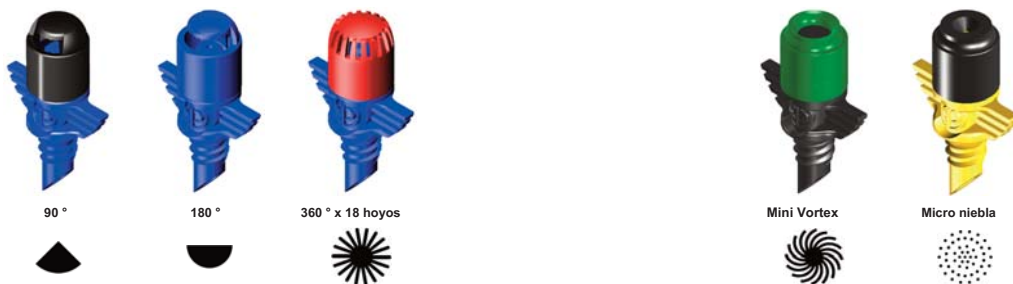

Características y Beneficios

- Micro pulverizadores de dos piezas con excelentes patrones de riego que distribuyen el agua de manera uniforme sobre la superficie regada.
- Se logra un rendimiento óptimo a bajas presiones de operación.
- Las bases aladas son fáciles de instalar a mano, eliminando la necesidad de herramientas.
- Cuatro patrones de rociado disponibles para las bases Aquila™ Jet Winged.
- Spray de ventilador de 90° - Color de la tapa - **Negro**
- Spray de ventilador de 180° - Color de la tapa - **Negro o Azul**
- Spray de ventilador de trayectoria plana de 180° - Color de la tapa - **rojo**
- Spray de flujo de 360° x 18 agujeros - Color de la tapa - **Negro o Rojo**.
- Ocho bases codificadas por colores con **"RÁPIDO"** rosca para una instalación rápida y fácil. El color base identifica el caudal.
- Aquila™ Jet Mini Vortex (la acción de vórtice generada dentro de la tapa distribuye el agua de manera uniforme sobre la superficie húmeda).
- Aquila™ Jet Micro Mist (ideal para operaciones de enfriamiento).

APLICACIONES

- Zonas ajardinadas y camas de jardín. Ideal donde se requieren caudales fijos a presiones de operación especificadas.

Aguila™ Conjuntos de chorro de pulverización											
EMBALAJE	ENSAMBLADO		ÁGUILA™ JET BASES ALAS CON "RÁPIDO" HILO								CAP COLORES Y PATRONES DE SPRAY
	Mini Vortex	Micro niebla	Negro	marrón	Azul	Verde	rojo	naranja	Gris	Bianco	
Códigos de orden	Packs		200406	200436	200466	200496	200526	200556	200586	200616	90°
	Abultar		020040	020043	020046	020049	020052	020055	020058	020061	
	Packs		200416	200446	200476	200506	200536	200566	200596	200626	180°
	Abultar		020041	020044	020047	020050	020053	020056	020059	020062	
	Packs		200426	200456	200486	200516	200546	200576	200606	200636	360° x 18 hoyos
	Abultar		020042	020045	020048	020051	020054	020057	020060	020063	
	Packs		200646	200666	200686	200706	200726	200746	200766	200786	180°
	Abultar		020064	020066	020068	020070	020072	020074	020076	020078	
	Packs		200656	200676	200696	200716	200736	200756	200776	200796	360° x 18 hoyos
	Abultar		020065	020067	020069	020071	020073	020075	020077	020079	
	Packs		204096	204106	204116	204126	204136	204146	204156	204166	Trayectoria plana 180°
	Abultar		020409	020410	020411	020412	020413	020414	020415	020416	
Packs	201466	205026									LA ALTURA DE LA ÁGUILA™ JET SPRAYS MAYO VARIAN LIGERAMENTE DEPENDIENDO DE BASE Y TAPA SELECCIONADAS
Abultar	020146	020502									
Cantidad por Bolsa	Packs	100									
Abultar	1000										
Bolsas por caja	Packs	210									
Abultar	22										
Peso por caja (kg)	Packs	17,2									
Abultar	17,1										
Conexión de entrada base	"RÁPIDO" Hilo										
Dimensiones	Altura	26 mm									
	Anchura	16,2 mm									
ensambladas	Profundidad	7,7 mm									
	Peso	0,72 g									
Material	UV estabilizado