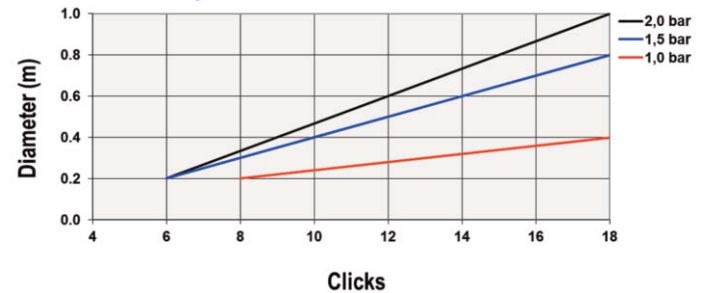

Emisores con forma de paraguas, ajustables y PC

Características y Beneficios

- La rotación de la tapa Mini Bubbla permite el ajuste simultáneo del caudal y el diámetro del tiro. Esta acción produce un patrón de paraguas uniforme que aplica suavemente agua a la zona de la raíz de la planta.
- Cuatro opciones de base disponibles para el Mini Bubbla ajustable 360 °, púa de 4,5 mm, rosca macho 10-32 UNF, rosca hembra NPT de 1/2 "y punta de 150 mm.
- La rotación de la tapa ajusta el flujo y el radio.
- Riego efectivo en la zona radicular.
- Fácil de regular el flujo de agua.
- El Mini Bubbla 360 ° PC Spike está disponible en una tasa de descarga, 75 l / h, codificada por color (rojo)

APLICACIONES

- Úselo para regar plantas en macetas pequeñas o grandes, camas de jardín, árboles callejeros y palmeras.

| DATOS DE RENDIMIENTO | | | | | |
|---|---|----------|-------------|---------|--|
| Góteros | ● | | | | |
| | PRESIÓN | FLUJO (l | DIAMETRO DE | | |
| | (bar) | / h) | LANZAMIENTO | | |
| | | | (m) | | |
| | Ajustable al máximo (aprox) 18 clics | 1.0 | 0 - 85 | 0 - 0.5 | |
| | | 1.5 | 0 - 103 | 0 - 0.8 | |
| | | 2.0 | 0 - 119 | 0 - 1.0 | |
| | Presión de funcionamiento recomendada 1.0 bar | | | | |
| | Mini Bubbla 360 ° PC Spike 75 l / h | 1.5 | 68 | 0.30 | |
| | | 2.0 | 75 | 0.30 | |
| 2.5 | | 78 | 0.40 | | |
| Presión de funcionamiento recomendada 1.5 bar a 3.0 | | | | | |
| Probado a 200 mm sobre el suelo | | | | | |

Adjustable Mini Bubbla 360° - Flow Rate

Adjustable Mini Bubbla 360° - Diameter

Mini Bubbla 180 °
Púa de 4,5 mm

Mini Bubbla 360 ° 1/2
"NPT Rosca hembra

Mini Bubbla 360 °
10-32 Rosca UNF

REQUERIMIENTOS DE FILTRACIÓN