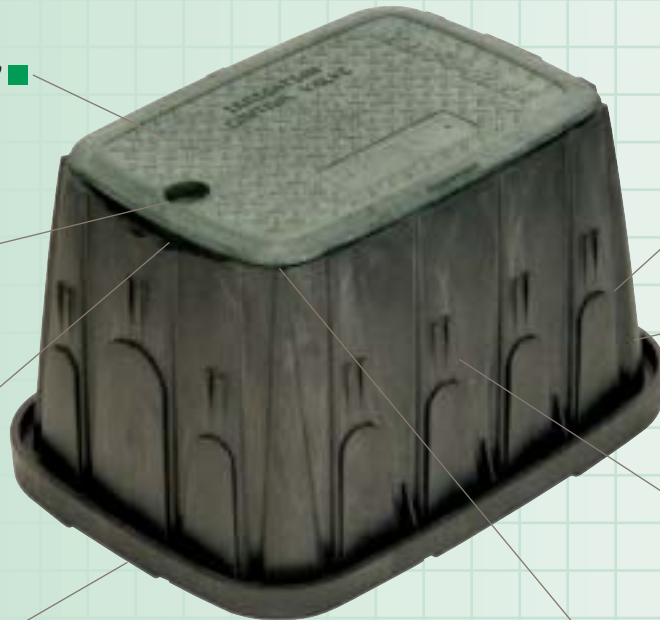

ZONA DE KNOCK-OUT ■
en las cuatro caras de la caja.

COSTADOS ESTRIADOS ■
proporcionan rigidez a la caja aun sin las tapas desprendibles.

CEJAS DE RETENCIÓN ■
sostienen a las tapas en su lugar al enterrar la caja.

TAPAS BISELADAS ■
para resguardar de posibles daños por las cortadoras de pasto.

Patente en Trámite